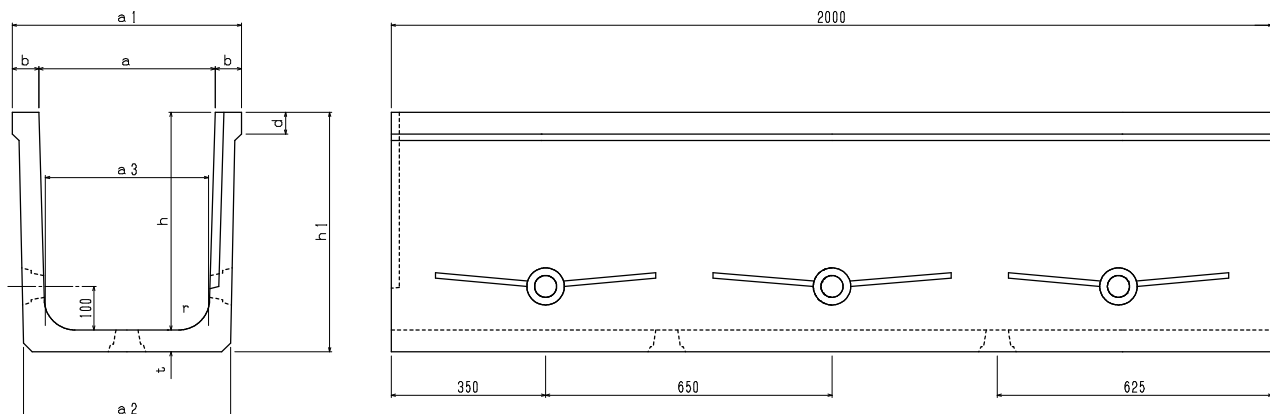

排水フリューム

■形状図

■規格表

| 呼び名 h × a | 形状寸法 (mm) | | | | | | | | | | 参考重量 (kg) |
|--------------|-----------|------|------|------|----|----|-----|----|-----|-----|--------------|
| | a | a1 | a2 | a3 | b | d | h | t | r | h1 | |
| 300 × 300 | 300 | 440 | 380 | 280 | 70 | 50 | 300 | 50 | ※40 | 350 | 2 4 2 |
| 400 × 400 | 400 | 520 | 460 | 370 | 60 | 50 | 400 | 45 | 70 | 445 | 2 8 4 |
| 500 × 400 | 400 | 520 | 470 | 370 | 60 | 50 | 500 | 50 | 70 | 550 | 3 3 8 |
| 500 × 500 | 500 | 630 | 570 | 470 | 65 | 50 | 500 | 50 | 70 | 550 | 3 8 8 |
| 600 × 500 | 500 | 620 | 590 | 470 | 60 | 50 | 600 | 60 | 70 | 660 | 4 8 0 |
| 600 × 600 | 600 | 720 | 690 | 570 | 60 | 50 | 600 | 60 | 70 | 660 | 5 1 0 |
| 600 × 700 | 700 | 820 | 790 | 670 | 60 | 50 | 600 | 60 | 70 | 660 | 5 3 4 |
| 600 × 800 | 800 | 920 | 890 | 770 | 60 | 50 | 600 | 60 | 70 | 660 | 5 6 4 |
| 600 × 900 | 900 | 1020 | 990 | 870 | 60 | 50 | 600 | 60 | 70 | 660 | 5 9 4 |
| 600 × 1000 | 1000 | 1120 | 1090 | 970 | 60 | 50 | 600 | 60 | 70 | 660 | 6 2 4 |
| 600 × 1300 | 1300 | 1420 | 1390 | 1270 | 60 | 50 | 600 | 60 | 70 | 680 | 7 1 0 |
| 700 × 700 | 700 | 840 | 800 | 660 | 70 | 60 | 700 | 70 | 70 | 770 | 6 7 9 |
| 700 × 800 | 800 | 940 | 900 | 760 | 70 | 60 | 700 | 70 | 70 | 770 | 7 1 5 |