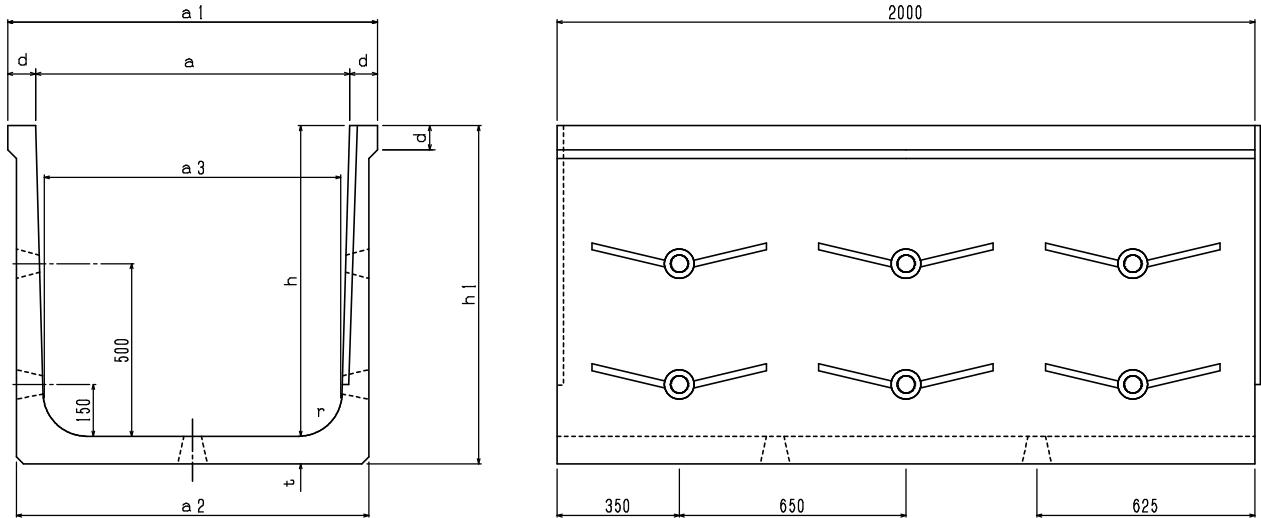

排水フリューム

■形状図

■規格表

呼び名 h×a	形状寸法 (mm)										参考重量 (kg)
	a	a1	a2	a3	b	d	h	t	r	h1	
800×800	800	960	920	760	80	70	800	80	100	880	8 7 7
800×900	900	1060	1020	860	80	70	800	80	100	880	9 4 4
900×500	500	660	610	450	80	70	900	80	125	980	8 5 4
900×600	600	760	710	550	80	70	900	80	125	980	8 9 4
900×700	700	860	810	650	80	70	900	80	125	980	9 3 2
900×800	800	960	910	750	80	70	900	80	125	980	9 7 0
900×900	900	1060	1010	850	80	70	900	80	125	980	1 0 0 7
900×1000	1000	1200	1140	950	100	70	900	95	160	995	1 2 7 4
900×1100	1100	1300	1240	1050	100	70	900	95	160	995	1 3 1 9
900×1200	1200	1400	1340	1150	100	70	900	95	160	995	1 3 6 4
900×1300	1300	1500	1440	1250	100	70	900	95	160	995	1 4 0 9
900×1400	1400	1600	1540	1350	100	70	900	95	160	995	1 4 5 4
900×1500	1500	1700	1640	1450	100	70	900	95	160	995	1 4 9 8
900×1600	1600	1800	1740	1550	100	70	900	95	160	995	1 5 5 0
900×1800	1800	2000	1940	1750	100	70	900	95	160	995	1 6 4 1